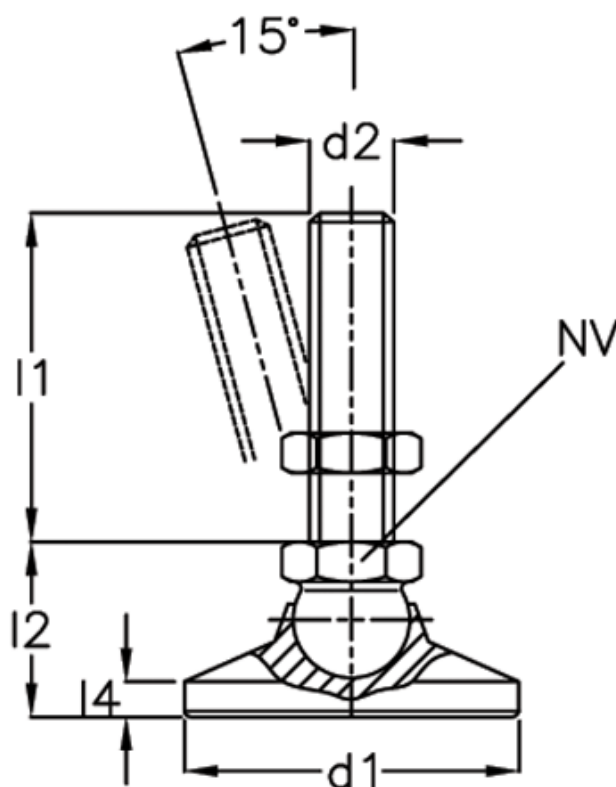

Varenummer: 20343260M2498KR  
Beskrivelse: E+G Drejeledsfod  
GN 343.2-60-M24-98-KR

## Mål

$d1 = 60$

$d2 = M24$

$l1 = 98$

$l2 = -$

$l3 = 37.5$

$l4 = -$

$l5 = 10$